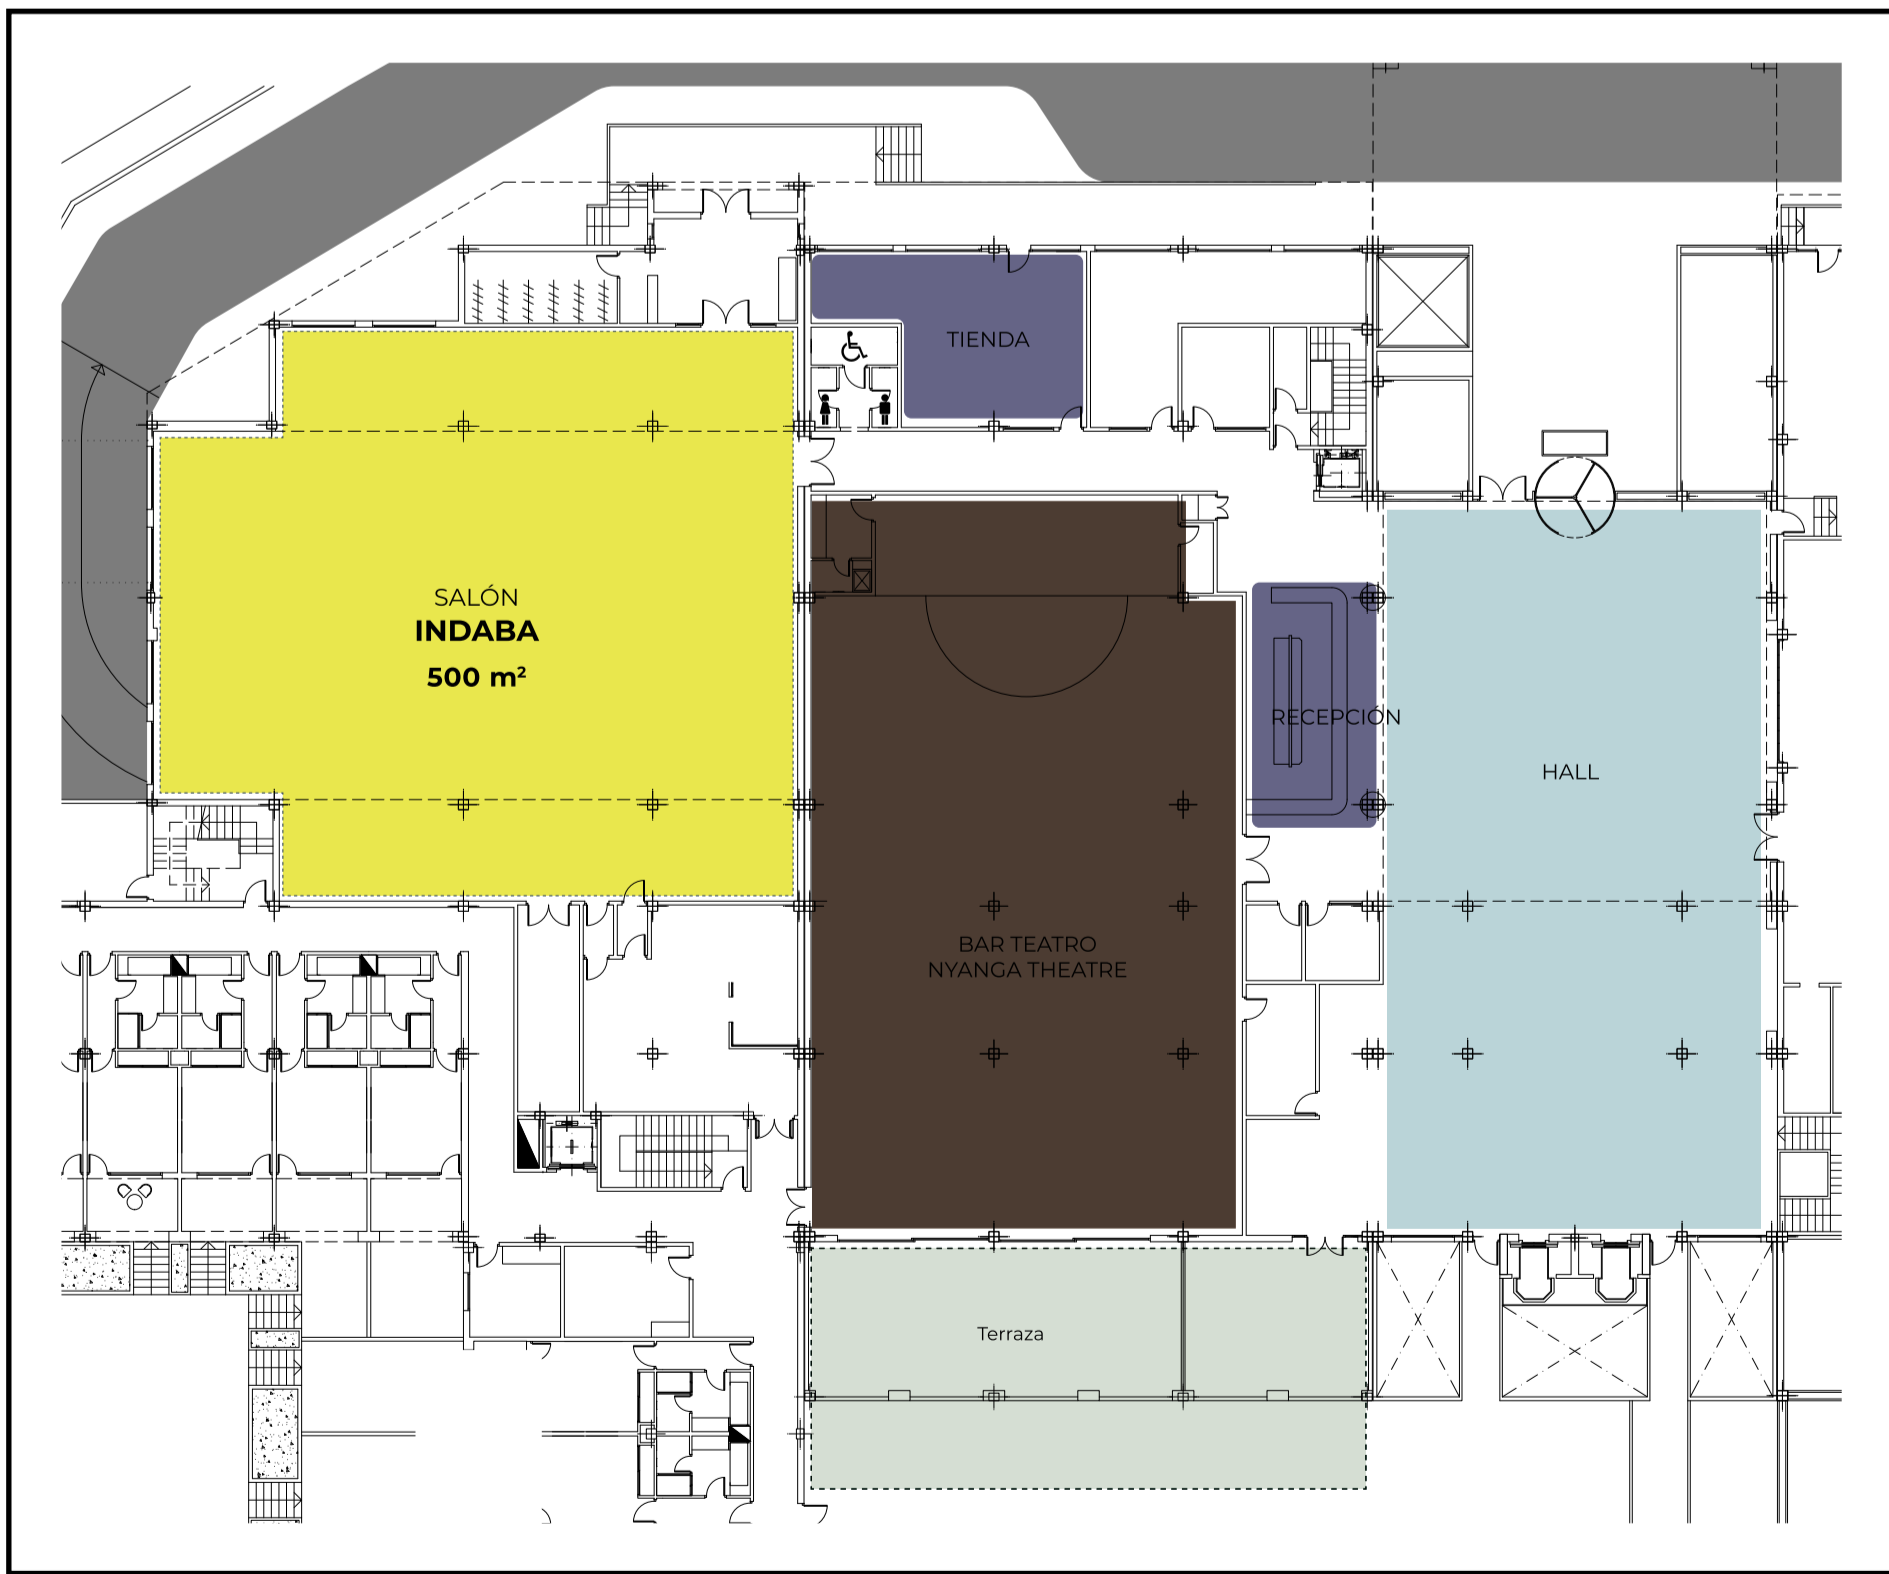

MICE

CONGRESOS Y EVENTOS

SENATOR
HOTELS & RESORTS

ZIMBALI PLAYA

SPA HOTEL ★★★★ LUXURY

Salón Indaba

SALONES Y EQUIPAMIENTO

Ofrece un gran salón con capacidad para hasta 490 personas.
Disponemos de equipamiento de última generación adaptado a sus necesidades.
Consúltenos.

UBICACIÓN

Frente a una extensa playa del municipio de Vera (Almería).

INSTALACIONES

Restaurante buffet, restaurante a la carta, tres bares y un pub.
Piscina exterior con terraza solárium.
Piscina cubierta climatizada.
Gimnasio.

ALOJAMIENTO

Dispone de 236 habitaciones estándar y superiores, y 6 suites.

PLANO GENERAL

PLANTA BAJA

CAPACIDAD

	M ²	Cóctel	Banquete	Teatro	Escuela	Imperial
Indaba	500	490	300	440	250	100